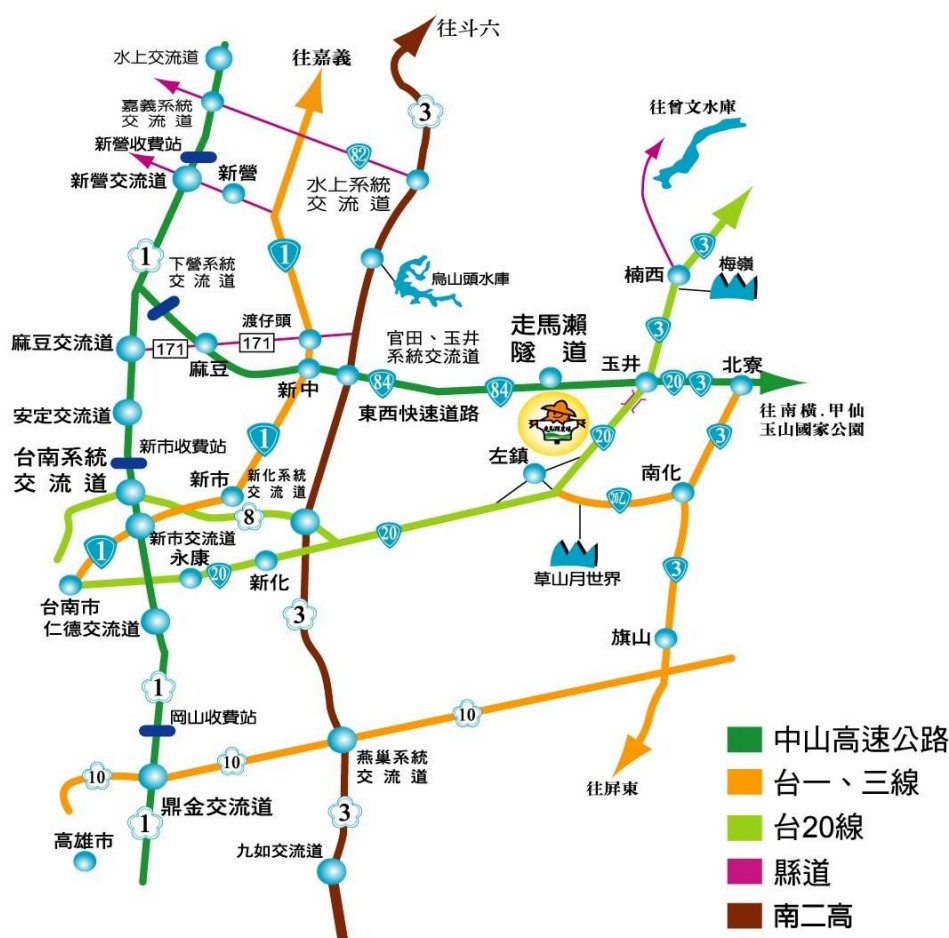

## 交通路線：

#### ● 北上：

- 國1：國道約320公里處，下永康交流道右接省道台一縣，北上往新市方向，即可到達。
- 國1：國道約316公里處，經台南系統交流道轉國道8 號往新化方向（東），至新市交流道下。
- 國3：國道約348公里處，經新化系統交流道轉國道8 號往新化方向（東），至新市交流道下。

#### ● 南下：

- 國1：國道約315 公里處經台南系統交流道，轉國道8 號往新化方向（東），至新市交流道下。
- 國3：國道約339 公里處下善化交流道，往新市方向，或國道約346 公里處，經新化系統交流道 轉國道8 號往新化方向（東），至新市交流道下。

停車資訊：將安排停車場保留停車位

**地點：**走馬瀨農場蘭花會館

**地址：**台南市大內區二溪里唎子瓦 60 號

**交通路線圖：**

自行開車交通資訊：

● 國道南下：

- 國道1號：299K下營系統交流道往玉井方向 → 台84【東西】快速道路 → 過走馬瀨隧道 38K前右轉 → 走馬瀨農場。
- 國道3號：334K 官田玉井系統交流道 → 台84【東西】快速公路往玉井 → 過走馬瀨隧道38K處右轉 → 走馬瀨農場。

● 國道北上：

- 國道1號：315k台南系統交流道 → 右轉接8號國道【往東】至新化系統交流道轉二高北上 → 至336K 官田玉井系統交流道轉 台84【東西】快速道路 → 過走馬瀨隧道 38K前右轉 → 走馬瀨農場。
- 國道3號：北上至336K 官田玉井系統交流道 → 台84【東西】快速道路往玉井 → 過走馬瀨隧道38K前 右轉 → 走馬瀨農場。
- 台一線省道：308.5k處 → 接台84【東西】快速道路 → 過走馬瀨隧道38K前右轉 → 走馬瀨農場。