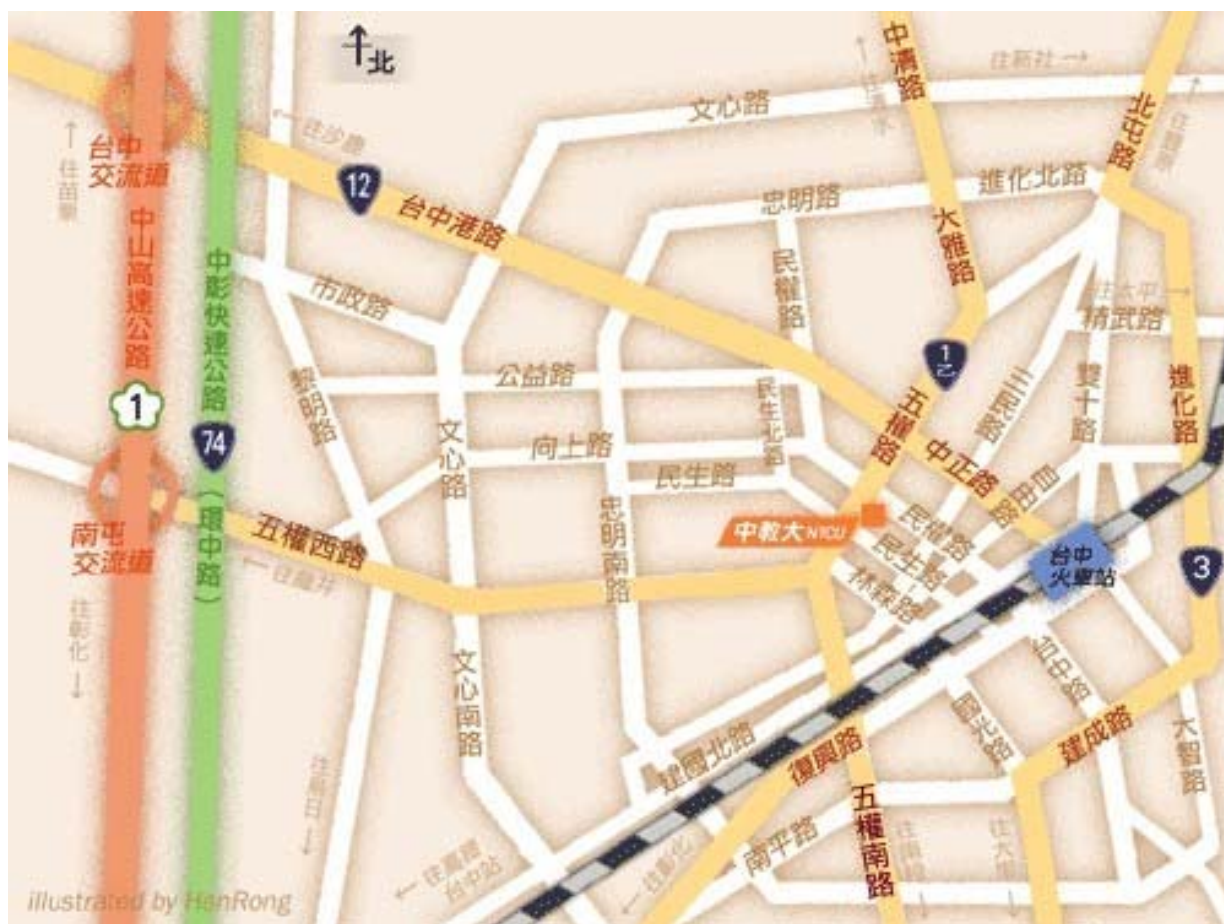

國立台中教育大學交通資訊:

➤ 搭火車至台中火車站

- (1) 臺中火車站本校：7 線公車 11 左、27、32、290、323、324、325。
- (2) 本校至臺中火車站：9 線公車 11 右、32、86、101、107、290、323、324、325。
- (3) 搭乘計程車至本校約十分鐘。
- (4) 直接步行至本校約三十分鐘。

➤ 搭乘國道客運

- (1) 有經過台中教育大學之國道客運，可直接在本校民權路側門下車。
- (2) 無經過本校之客運，可搭至台中火車站或是朝馬、中港轉運站等站轉乘其他交通工具。

➤ 行駛高速公路、中投公路

- (1) 中山高速公路下台中交流道後往台中方向，直行台中港路右轉民權路或五權路即可到達。
- (2) 中山高速公路下南屯交流道後往台中方向，直行五權西路接五權路即可到達。
- (3) 中投公路北上至台中端，直行五權南路→五權路即可到達。

➤ 搭乘高鐵

- (1) 由高鐵站搭乘接駁車至 SOGO 百貨公司站或土庫停車場站(五權西路與忠明南路口)下車，改搭計程車至台中教育大學民生路校門口。
- (2) 相關資訊請參考《台灣高鐵》網站。

國立台中教育大學校園導覽圖

求真樓位於五權路/民權路交叉口,可由此側門進入